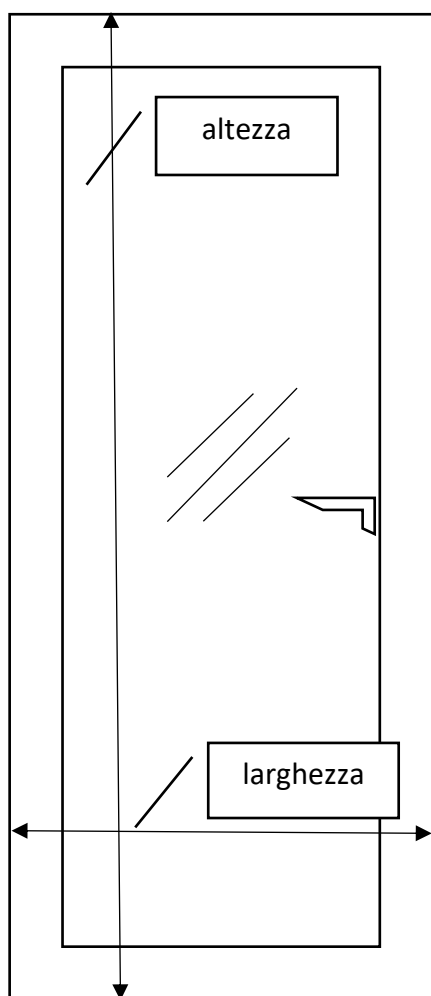

INSEKTENSCHUTZ Bora

Montage am Türstock

Messen Sie das lichte Maß der Tür. Min Auflagefläche 25mm. Nicht für Türen mit hinausstehendem Griff geeignet (Außen)

Die Breite wird wegen evtl. Toleranzen immer an mehreren Punkten gemessen.

Breite B (niedrigster gemessener Wert = Bestellmaß)

Höhe H (niedrigster gemessener Wert = Bestellmaß)

Zanzariera Bora

Montaggio sul telaio della porta

Misurare la dimensione libera della porta. Superficie di contatto minima 25 mm. Non adatto a porte con maniglia sporgente (all'esterno). La larghezza viene sempre misurata in più punti a causa delle possibili tolleranze.

Larghezza (valore minimo misurato = dimensione dell'ordine)

Altezza (valore minimo misurato = dimensione dell'ordine)