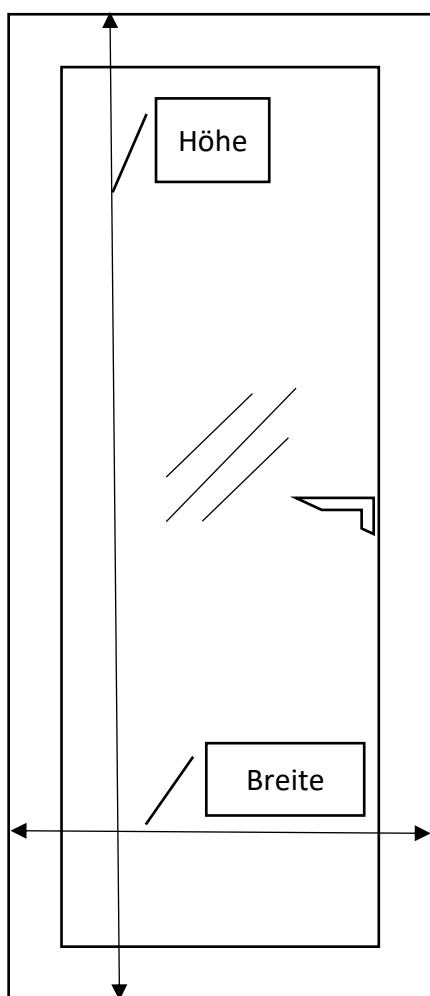

INSEKTENSCHUTZ Bora

Montage am Türstock

Messen Sie das lichte Maß der Tür. Min Auflagefläche 25mm. Nicht für Türen mit hinausstehendem Griff geeignet (Außen)

Die Breite wird wegen evtl. Toleranzen immer an mehreren Punkten gemessen.

Breite B (niedrigster gemessener Wert = Bestellmaß)

Höhe H (niedrigster gemessener Wert = Bestellmaß)

Zanzariera Bora

Montaggio sul telaio della porta

Misurare la dimensione libera della porta. Superficie di contatto minima 25 mm. Non adatto a porte con maniglia sporgente (all'esterno). La larghezza viene sempre misurata in più punti a causa delle possibili tolleranze.

Larghezza (valore minimo misurato = dimensione dell'ordine)

Altezza (valore minimo misurato = dimensione dell'ordine)